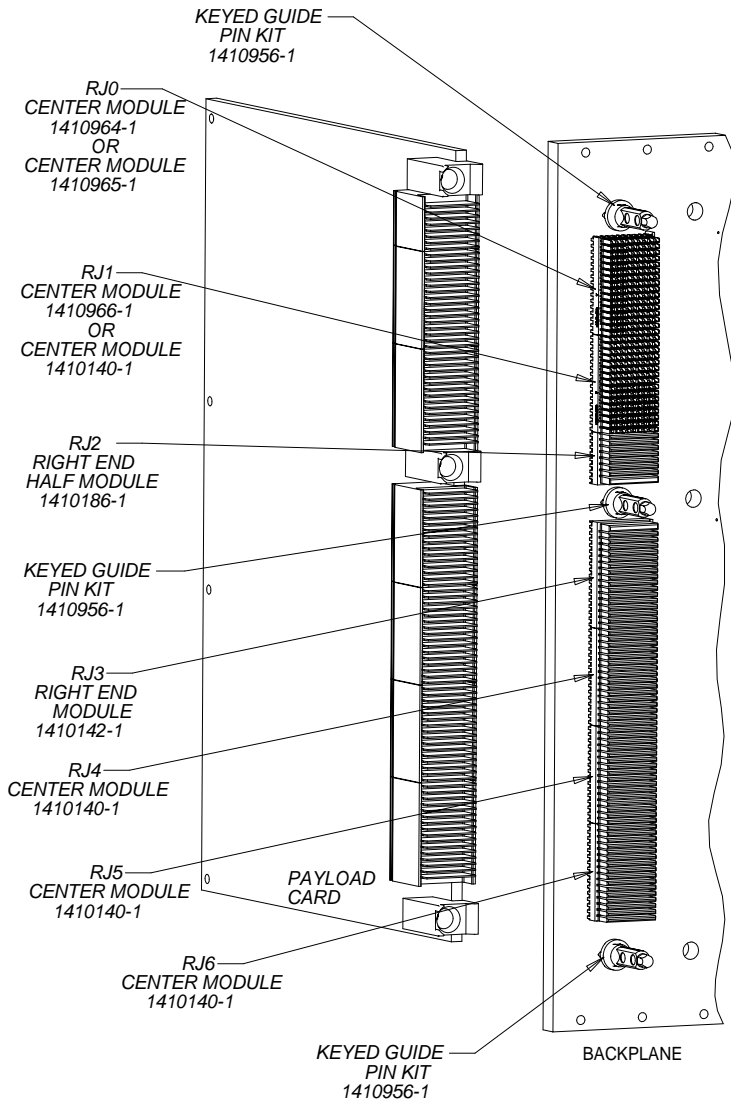

# VITA 46 6U

# VITA 46-6U REAR TRANSITION MODULE