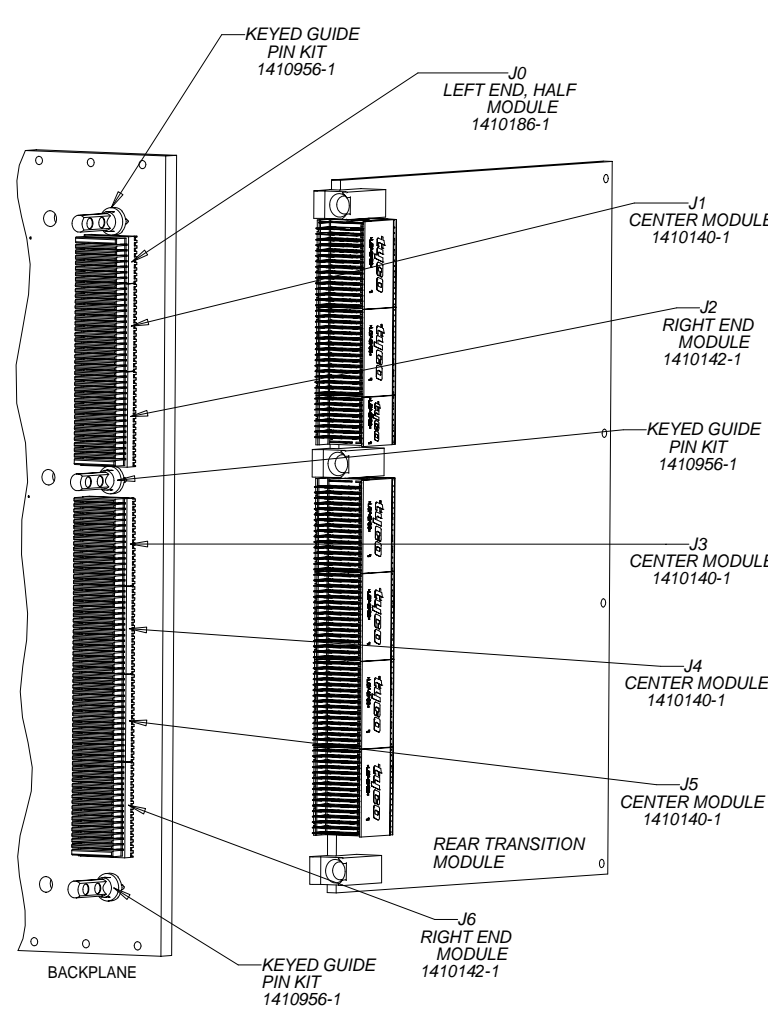

# VITA 46-6U REAR TRANSITION MODULE