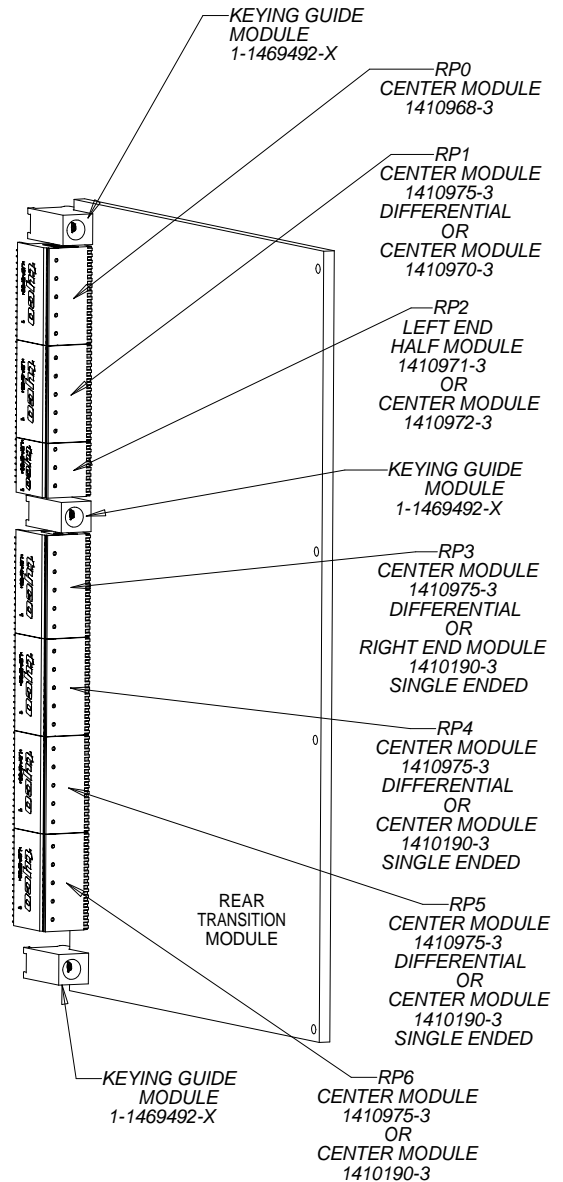

# VITA 46 6U

# VITA 46-6U REAR TRANSITION MODULE