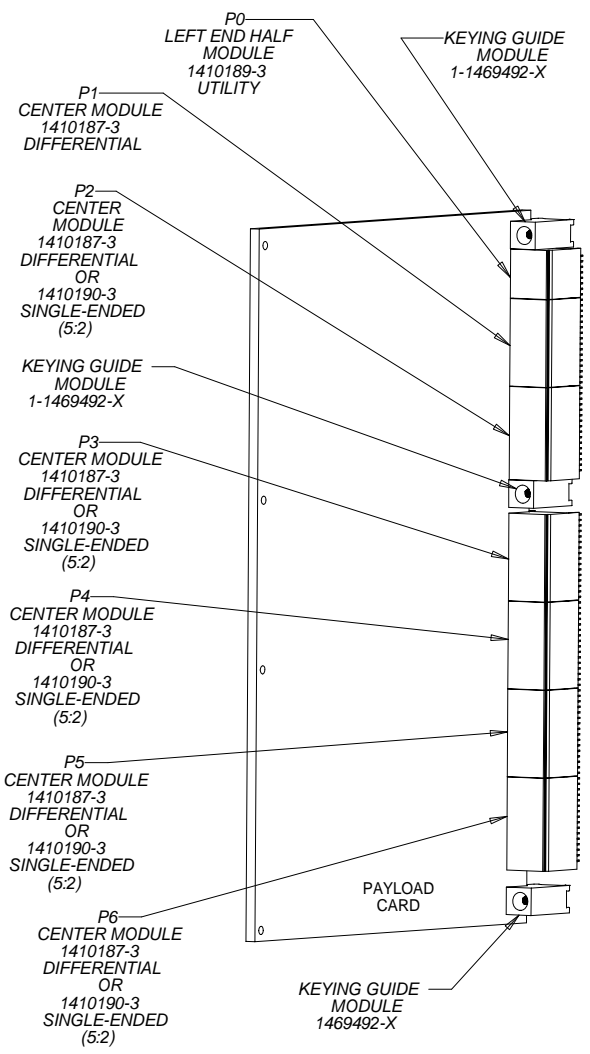

# VITA 46-6U REAR TRANSITION MODULE